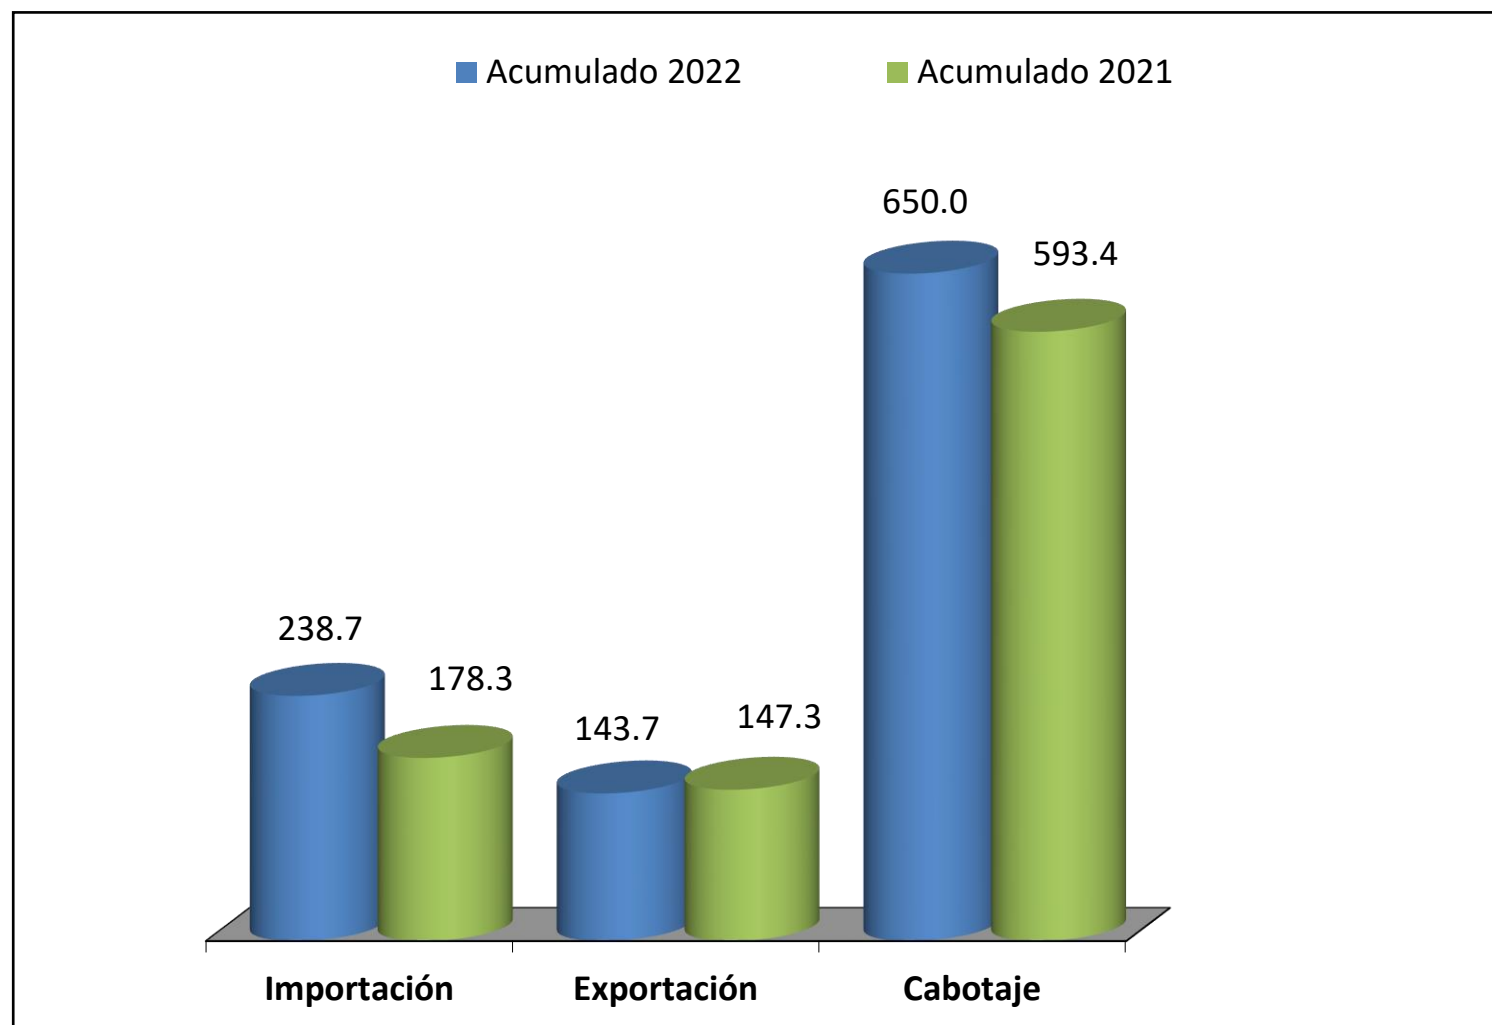

Movimiento Acumulado de Carga Comercial por Tipo de Tráfico
Periodo: MAYO 2022
 (Miles de Toneladas)

| Tipo de Carga | Acumulado 2022 | Acumulado 2021 |
|---------------|----------------|----------------|
| Importación | 238.7 | 178.3 |
| Exportación | 143.7 | 147.3 |
| Cabotaje | 650.0 | 593.4 |
| Total | 1,032.4 | 919.0 |

Movimiento Acumulado de Contenedores por Tipo de Tráfico
Periodo: MAYO 2022
(Miles de TEUS)

| Contenedores | Acumulado 2022 | Acumulado 2021 |
|--------------|----------------|----------------|
| Importación | 5.8 | 8.5 |
| Exportación | 6.2 | 8.6 |
| Cabotaje | 1.6 | 1.4 |
| Total | 13.6 | 18.5 |