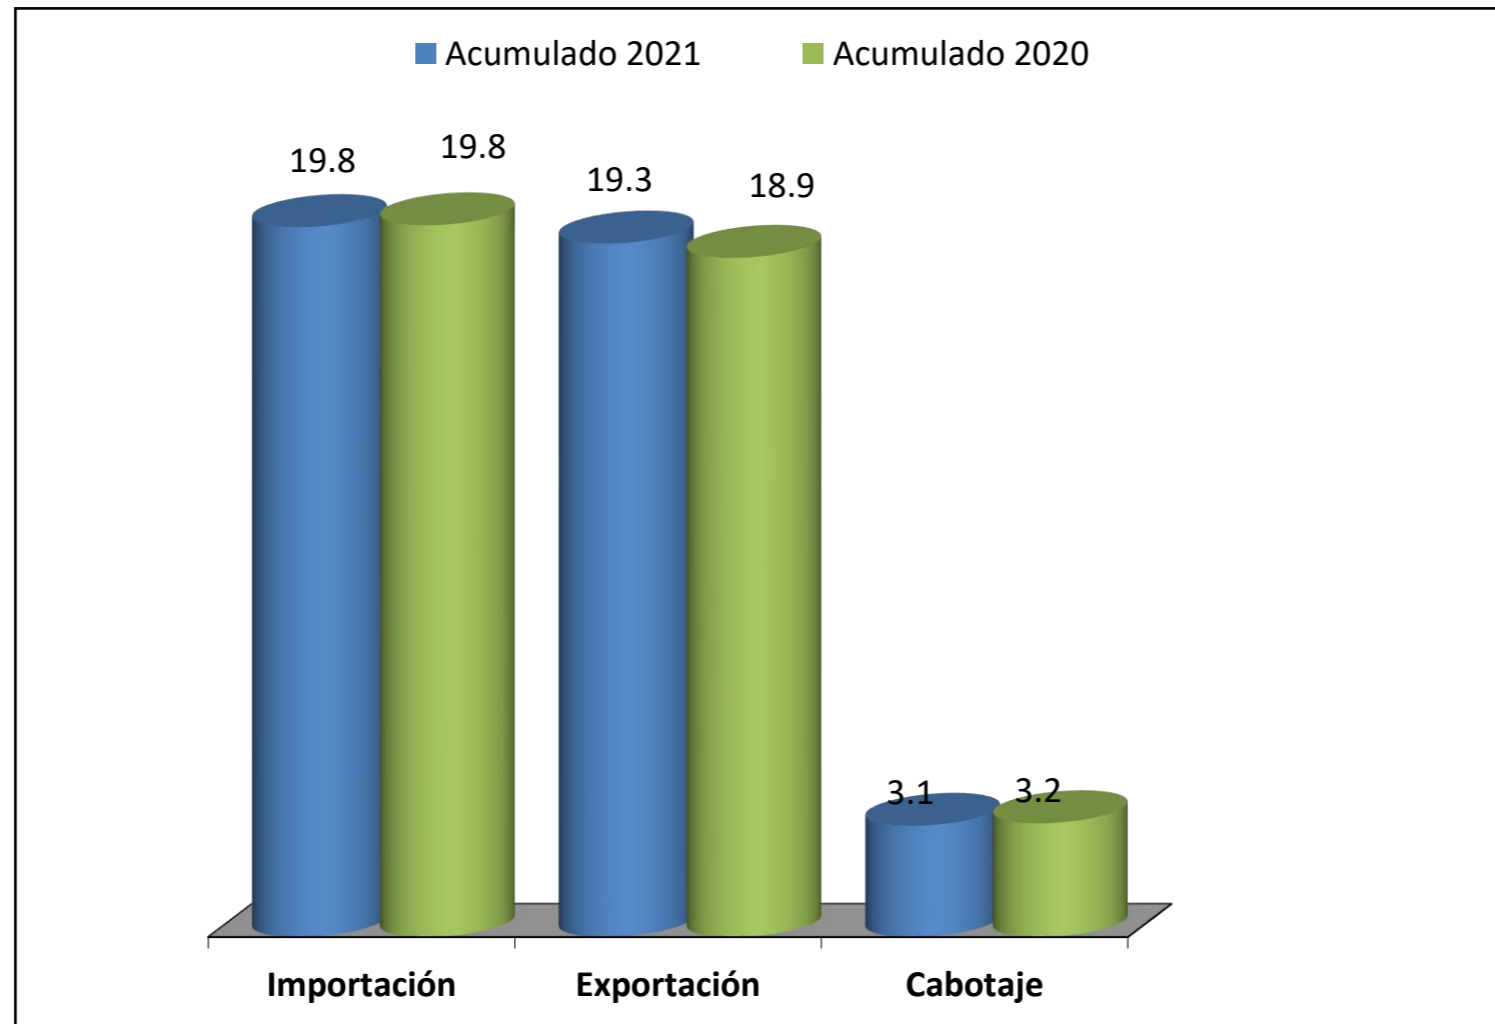

**Movimiento Acumulado de Carga Comercial por Tipo de Tráfico**  
**Periodo: DICIEMBRE 2021**  
(Miles de Toneladas)

Tipo de Carga	Acumulado 2021	Acumulado 2020
Importación	490.2	383.4
Exportación	373.7	480.2
Cabotaje	1488.7	1,265.5
<b>Total</b>	<b>2,352.6</b>	<b>2,129.2</b>

**Movimiento Acumulado de Contenedores por Tipo de Tráfico**  
**Periodo: DICIEMBRE 2021**  
(Miles de TEUS)

Contenedores	Acumulado 2021	Acumulado 2020
Importación	19.8	19.8
Exportación	19.3	18.9
Cabotaje	3.1	3.2
<b>Total</b>	<b>42.1</b>	<b>41.9</b>