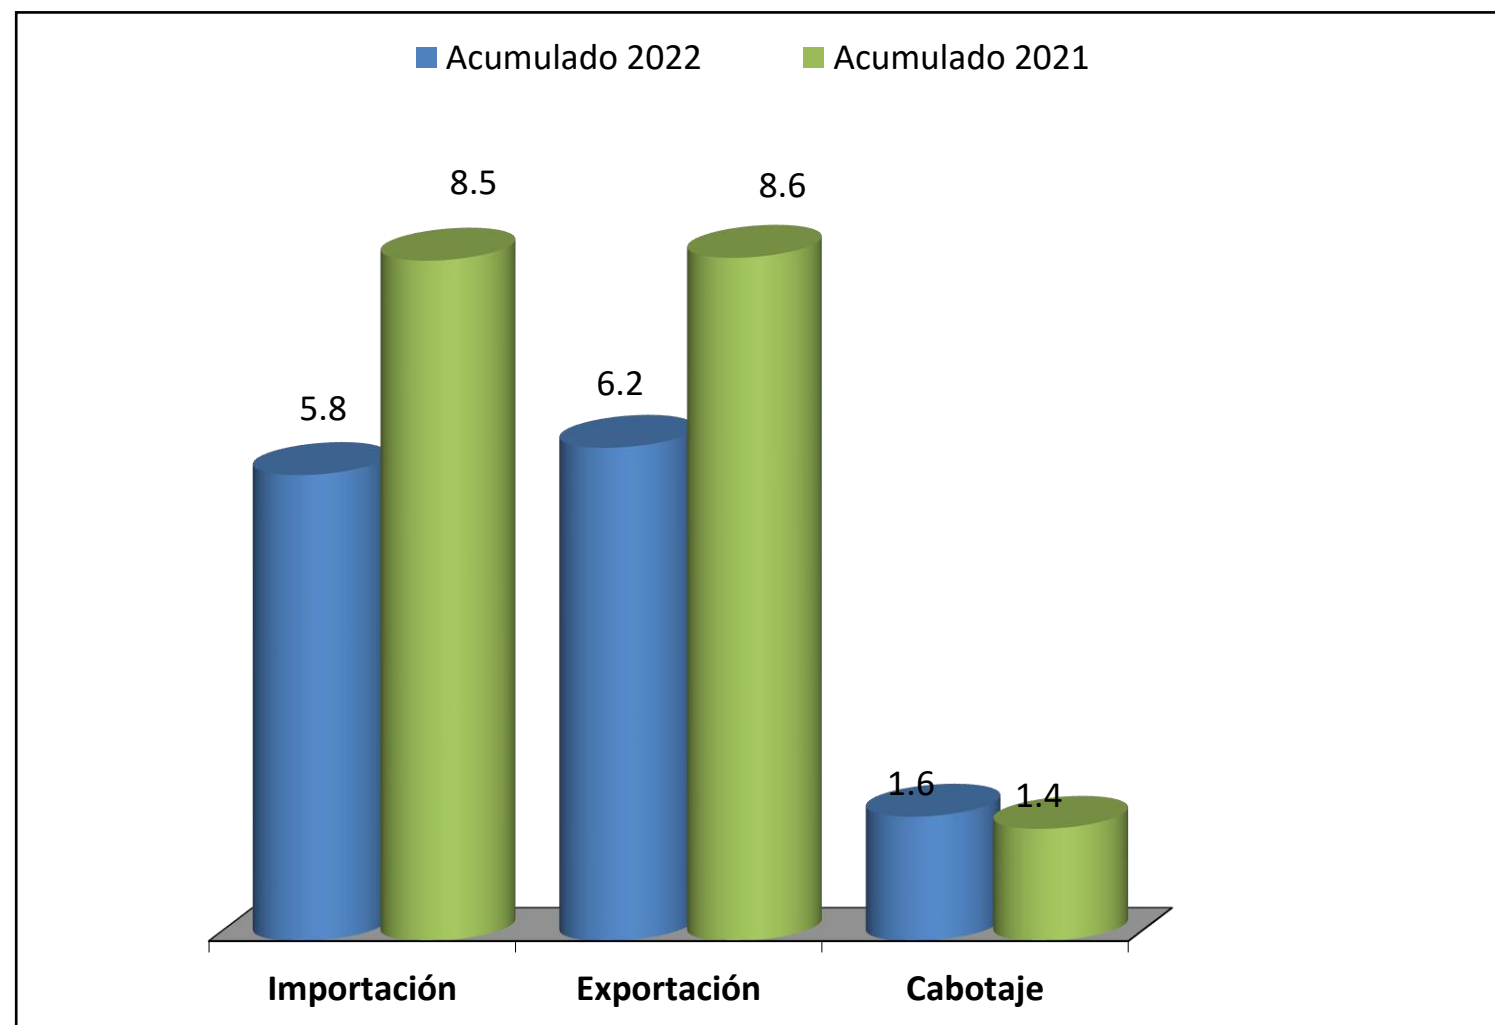

Movimiento Acumulado de Carga Comercial por Tipo de Tráfico
Periodo: MAYO 2022
 (Miles de Toneladas)

| Tipo de Carga | Acumulado 2022 | Acumulado 2021 |
|---------------|----------------|----------------|
| Importación | 238.7 | 178.3 |
| Exportación | 143.7 | 147.3 |
| Cabotaje | 650.0 | 593.4 |
| Total | 1,032.4 | 919.0 |

Movimiento Acumulado de Contenedores por Tipo de Tráfico
Periodo: MAYO 2022
(Miles de TEUS)

| Contenedores | Acumulado 2022 | Acumulado 2021 |
|--------------|----------------|----------------|
| Importación | 5.8 | 8.5 |
| Exportación | 6.2 | 8.6 |
| Cabotaje | 1.6 | 1.4 |
| Total | 13.6 | 18.5 |