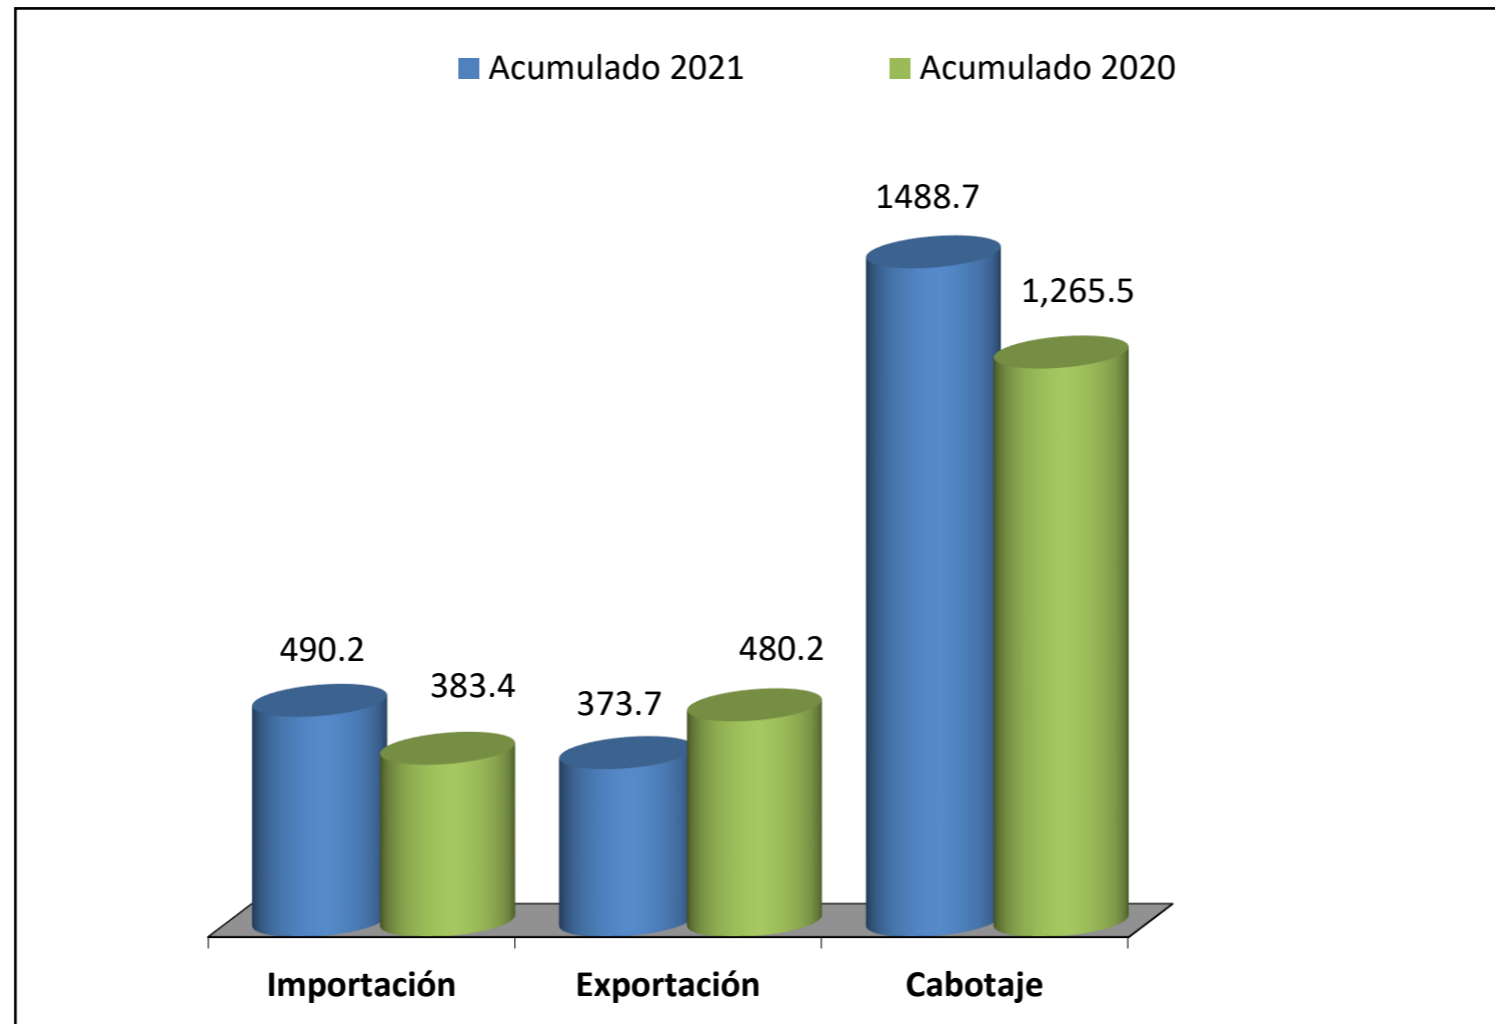

**Movimiento Acumulado de Carga Comercial por Tipo de Tráfico**  
**Periodo: DICIEMBRE 2021**  
(Miles de Toneladas)

Tipo de Carga	Acumulado 2021	Acumulado 2020
Importación	490.2	383.4
Exportación	373.7	480.2
Cabotaje	1488.7	1,265.5
<b>Total</b>	<b>2,352.6</b>	<b>2,129.2</b>

**Movimiento Acumulado de Contenedores por Tipo de Tráfico**  
**Periodo: DICIEMBRE 2021**  
(Miles de TEUS)

Contenedores	Acumulado 2021	Acumulado 2020
Importación	19.8	19.8
Exportación	19.3	18.9
Cabotaje	3.1	3.2
<b>Total</b>	<b>42.1</b>	<b>41.9</b>

**Movimiento Acumulado de Pasajeros**  
**Periodo: DICIEMBRE 2021**  
(Número de Pasajeros de Cruceros)

Pasajeros de Cruceros	Acumulado 2021	Acumulado 2020
Pasajeros de Cruceros	98,001	106,040